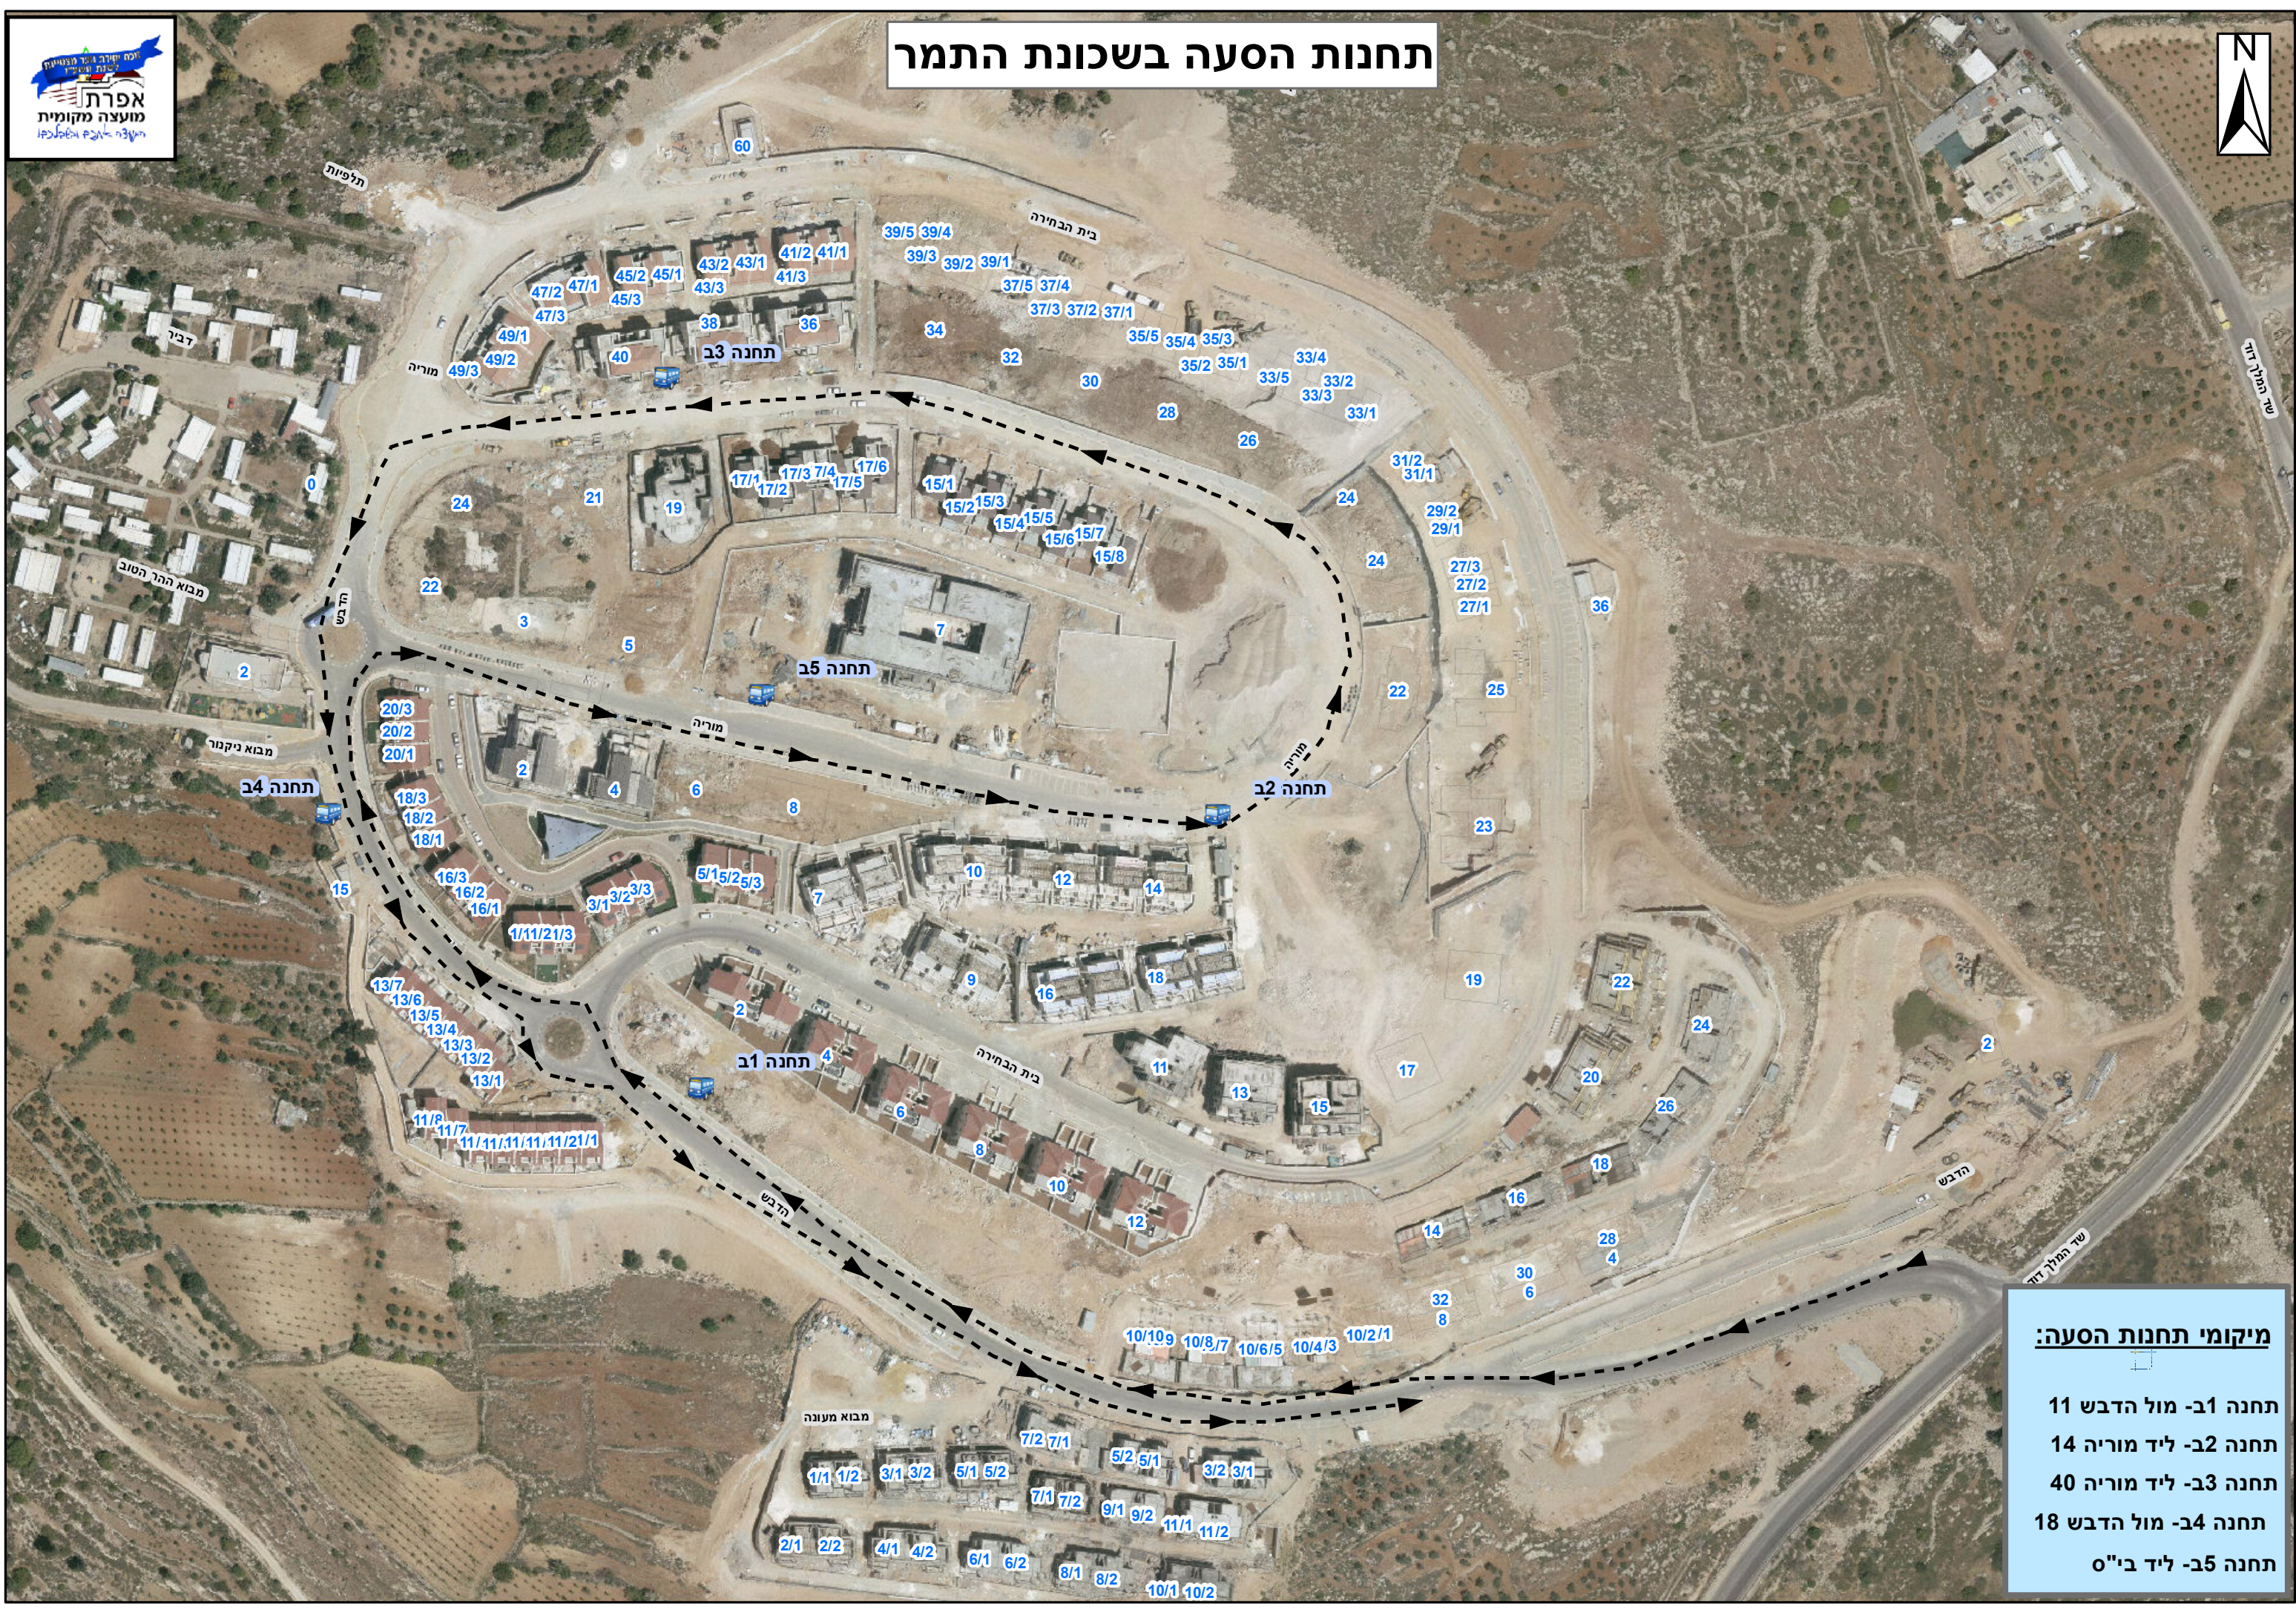

# תחנות הסעה בשכונת התמר

- מיקומי תחנות הסעה:**
- תחנה א-1 מול הדבש 11
  - תחנה א-2 ליד מוריה 14
  - תחנה א-3 ליד מוריה 40
  - תחנה א-4 מול הדבש 18
  - תחנה א-5 ליד ביי"ס