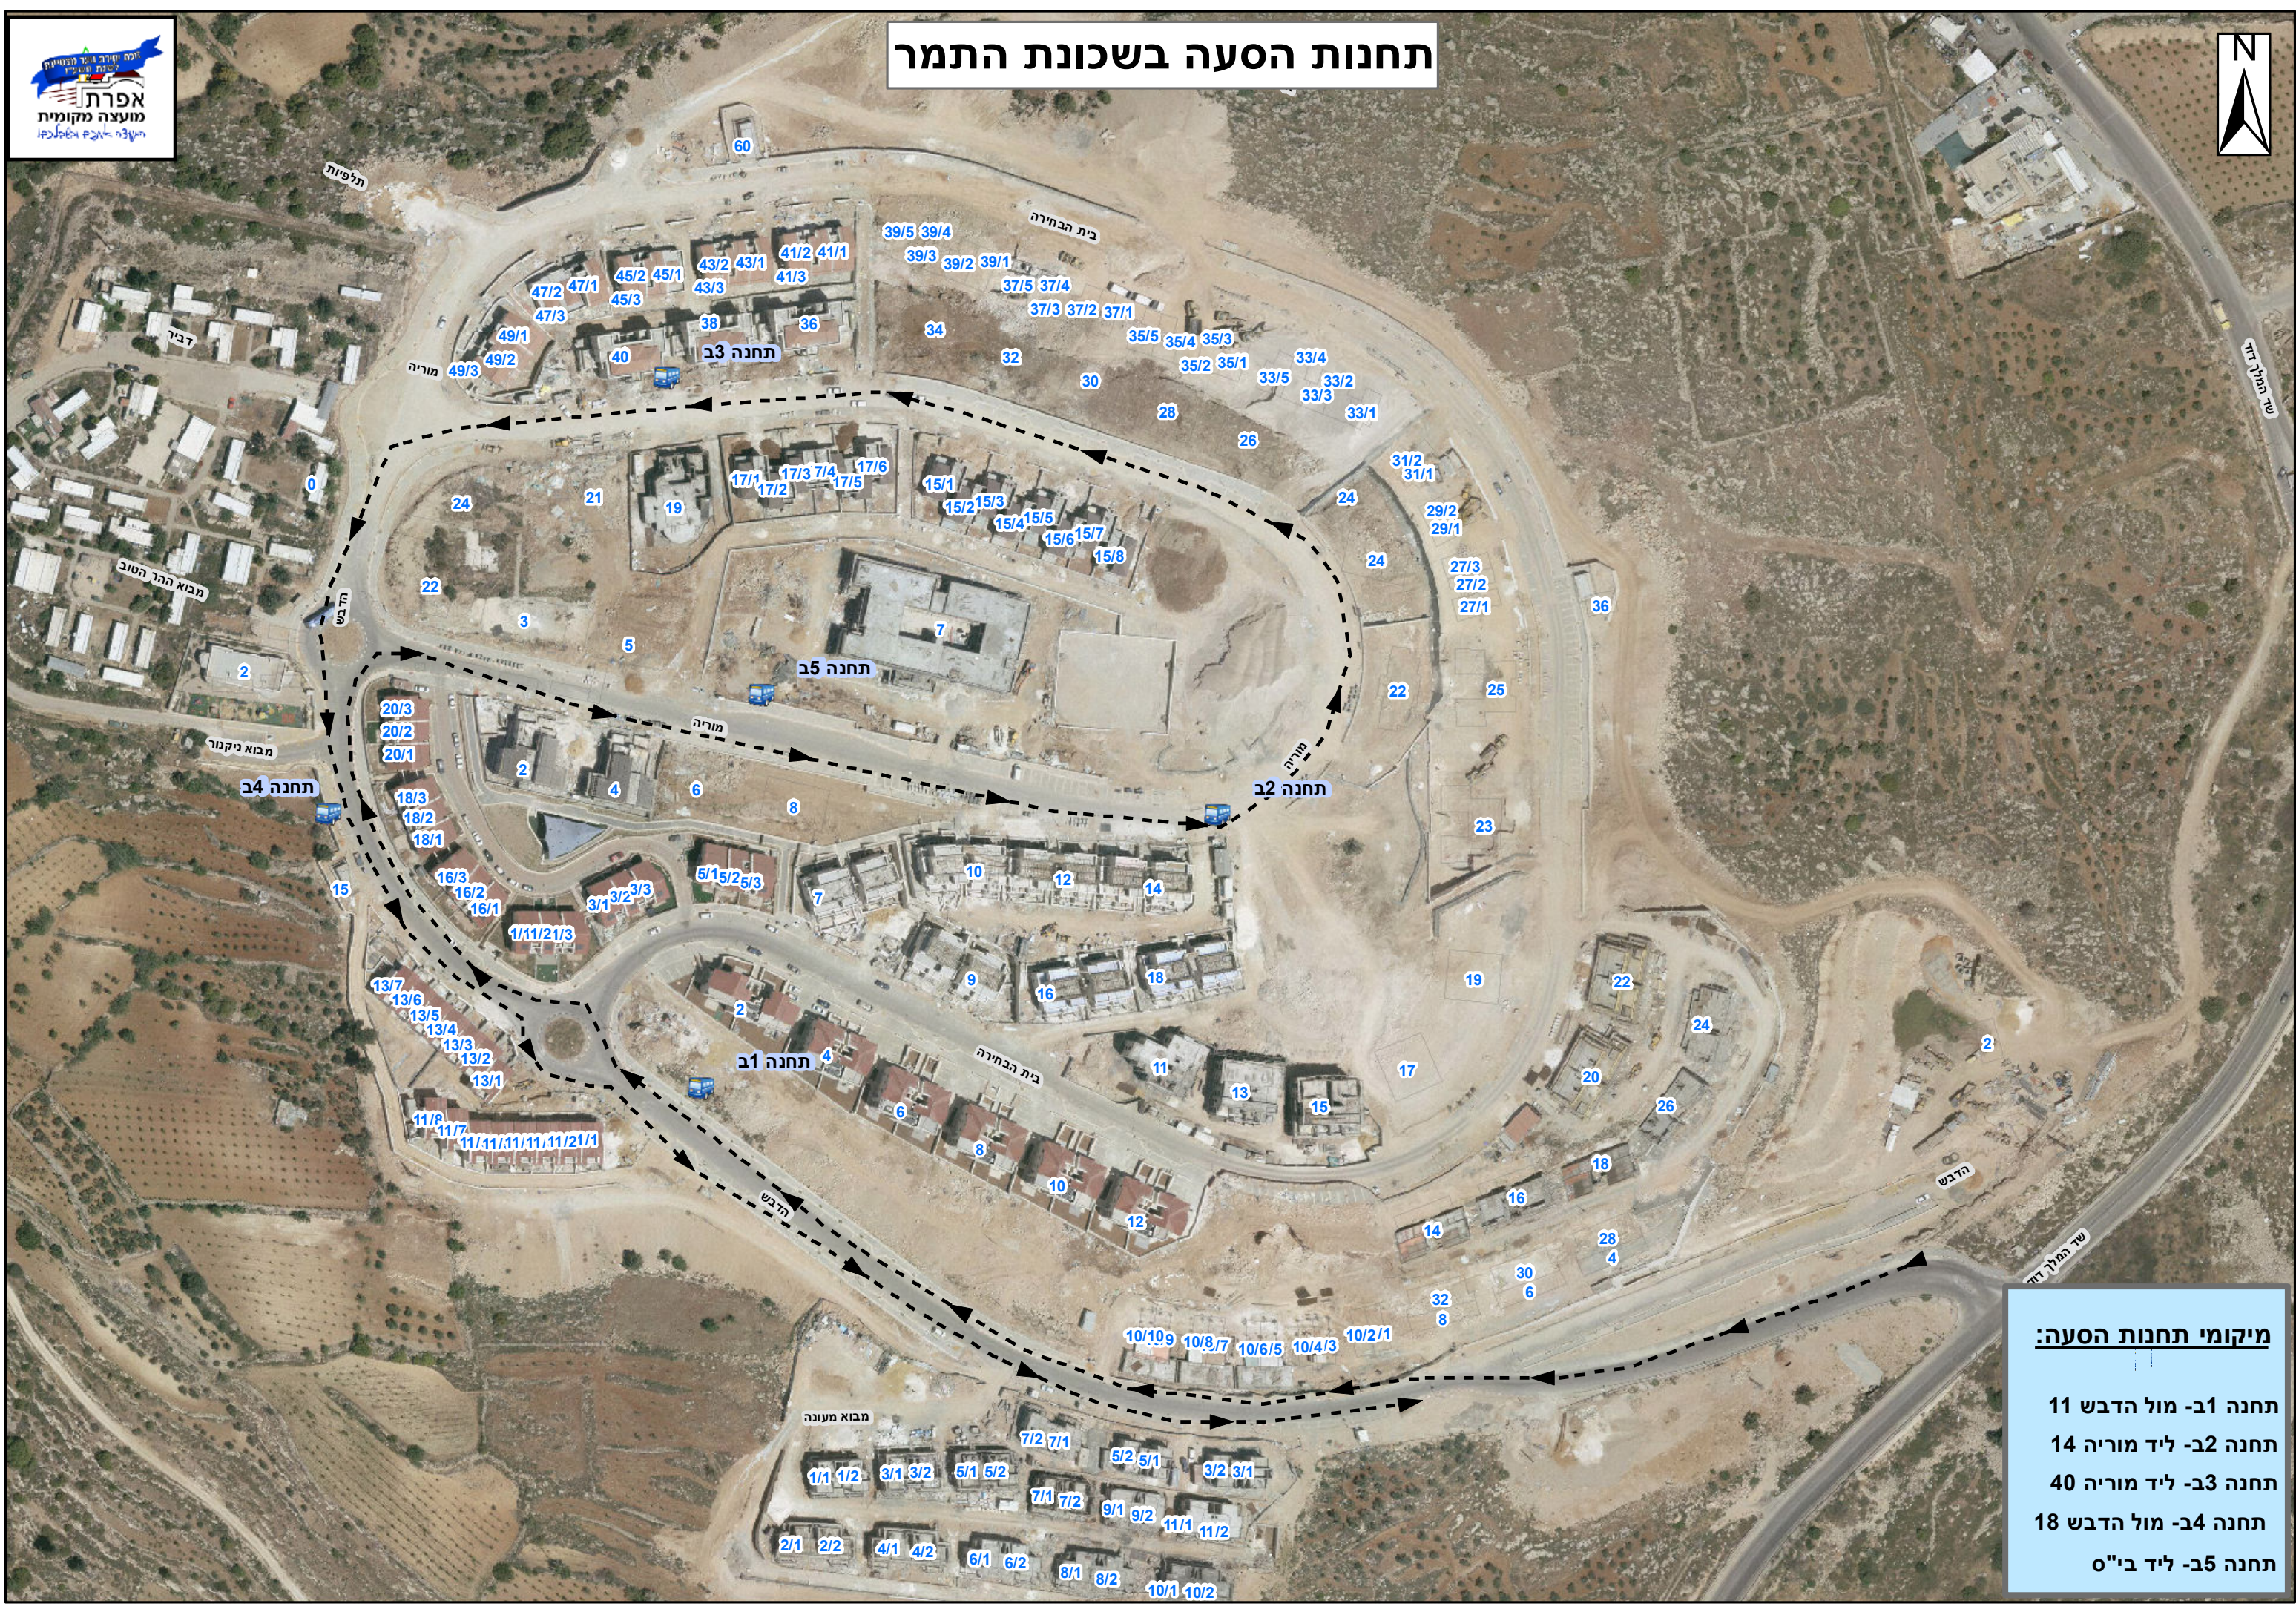

תחנות הסעה בשכונת התמר

מיקומי תחנות הסעה:

- תחנה 1ב- מול הדבש 11
- תחנה 2ב- ליד מוריה 14
- תחנה 3ב- ליד מוריה 40
- תחנה 4ב- מול הדבש 18
- תחנה 5ב- ליד ביי"ס