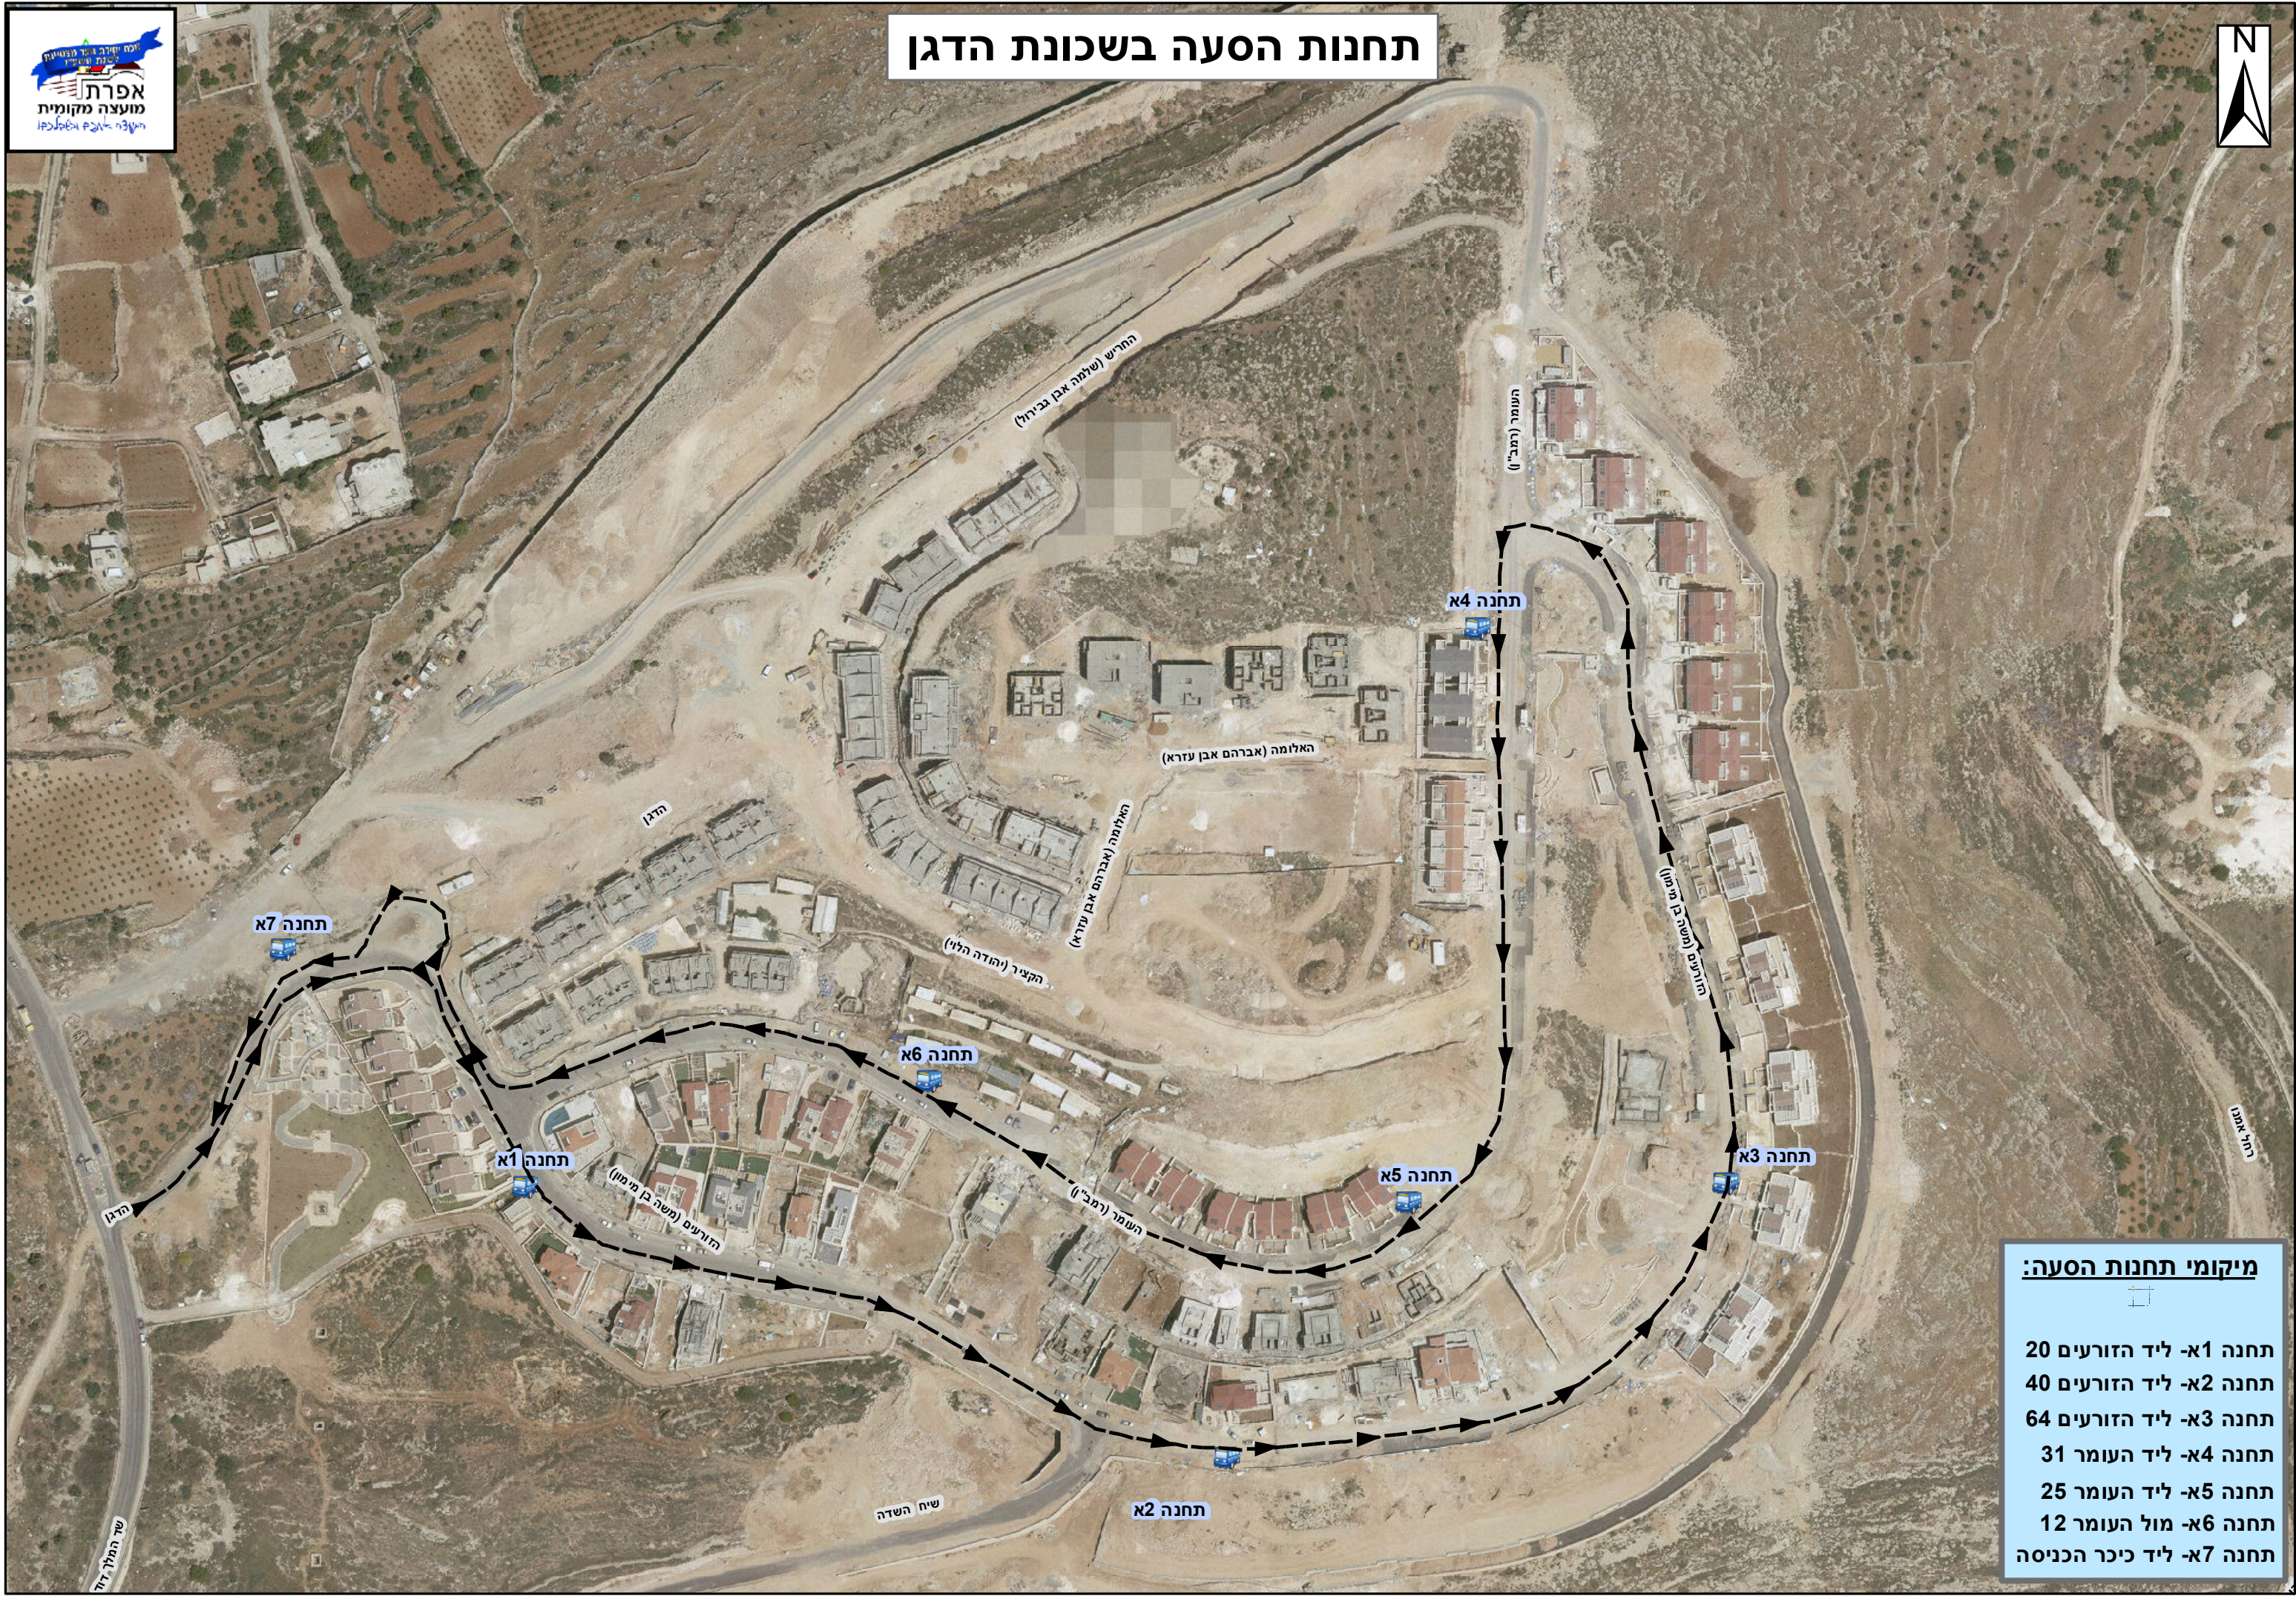

תחנות הסעה בשכונת הדגן

מיקומי תחנות הסעה:

תחנה א-1	ליד הזרעים 20
תחנה א-2	ליד הזרעים 40
תחנה א-3	ליד הזרעים 64
תחנה א-4	ליד העומר 31
תחנה א-5	ליד העומר 25
תחנה א-6	מול העומר 12
תחנה א-7	ליד כיכר הכניסה