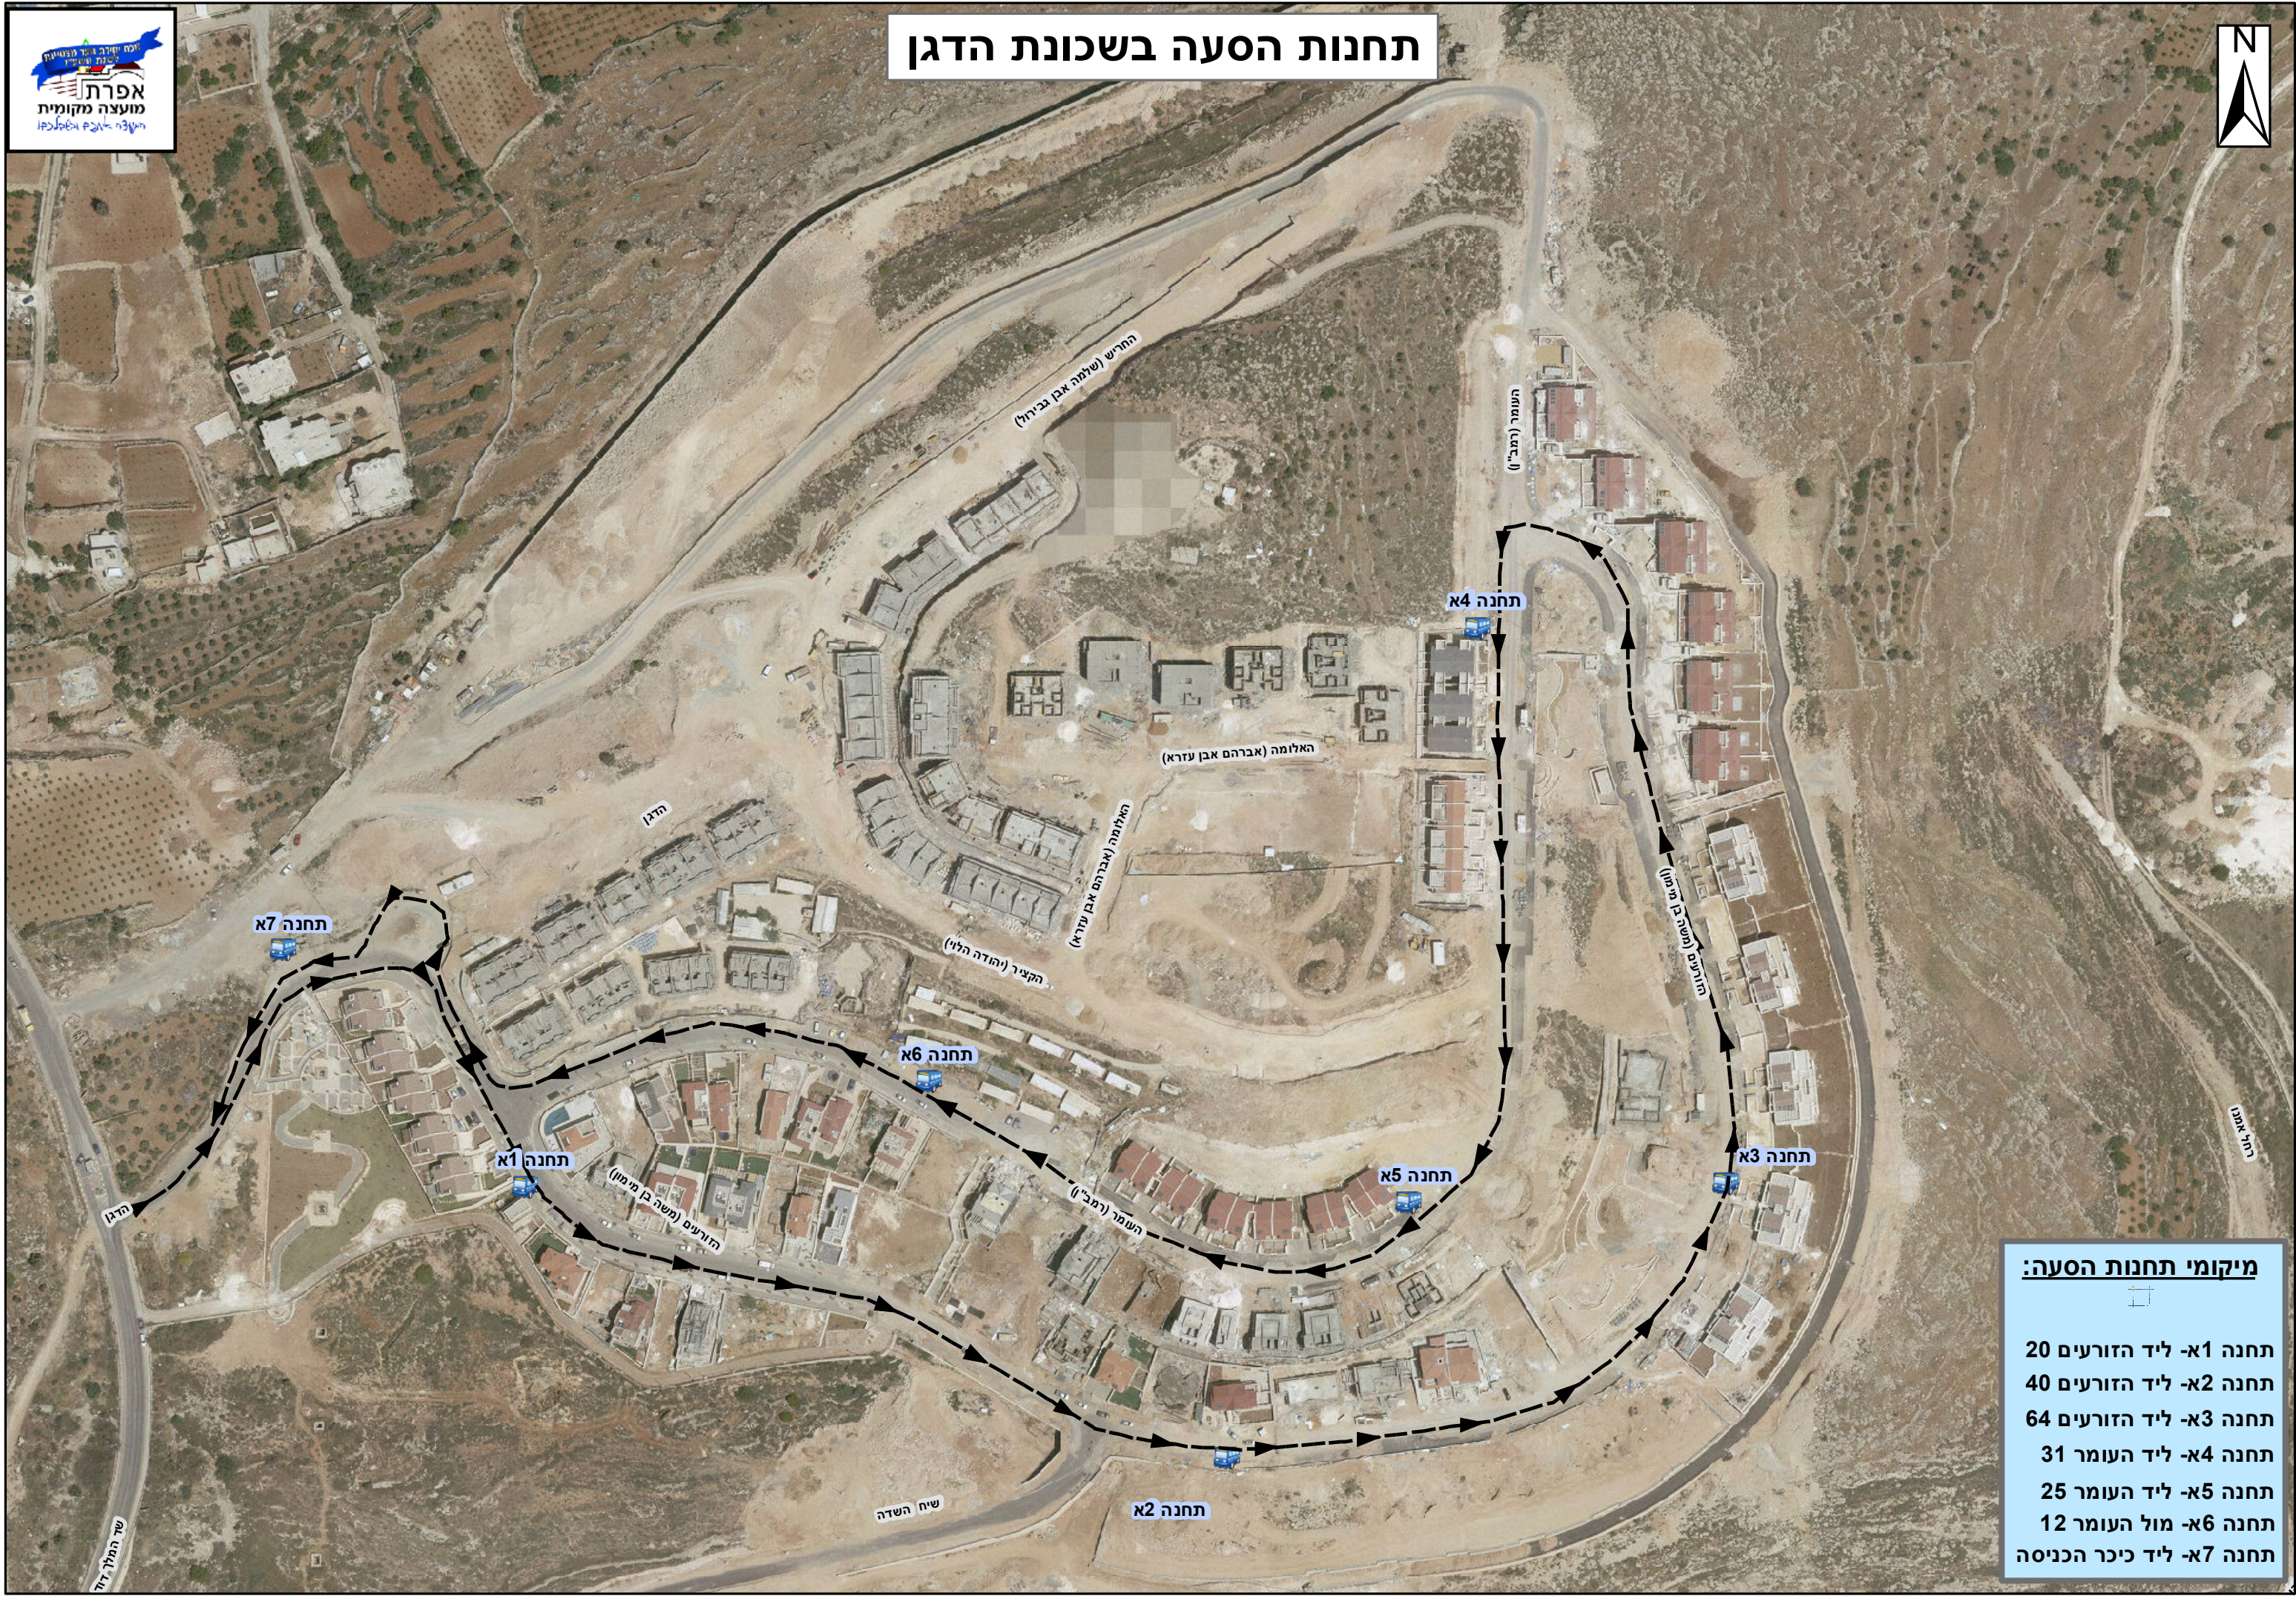

תחנות הסעה בשכונת הדגן

מיקומי תחנות הסעה:

תחנה א1- ליד הזרעים 20
תחנה א2- ליד הזרעים 40
תחנה א3- ליד הזרעים 64
תחנה א4- ליד העומר 31
תחנה א5- ליד העומר 25
תחנה א6- מול העומר 12
תחנה א7- ליד כיכר הכניסה